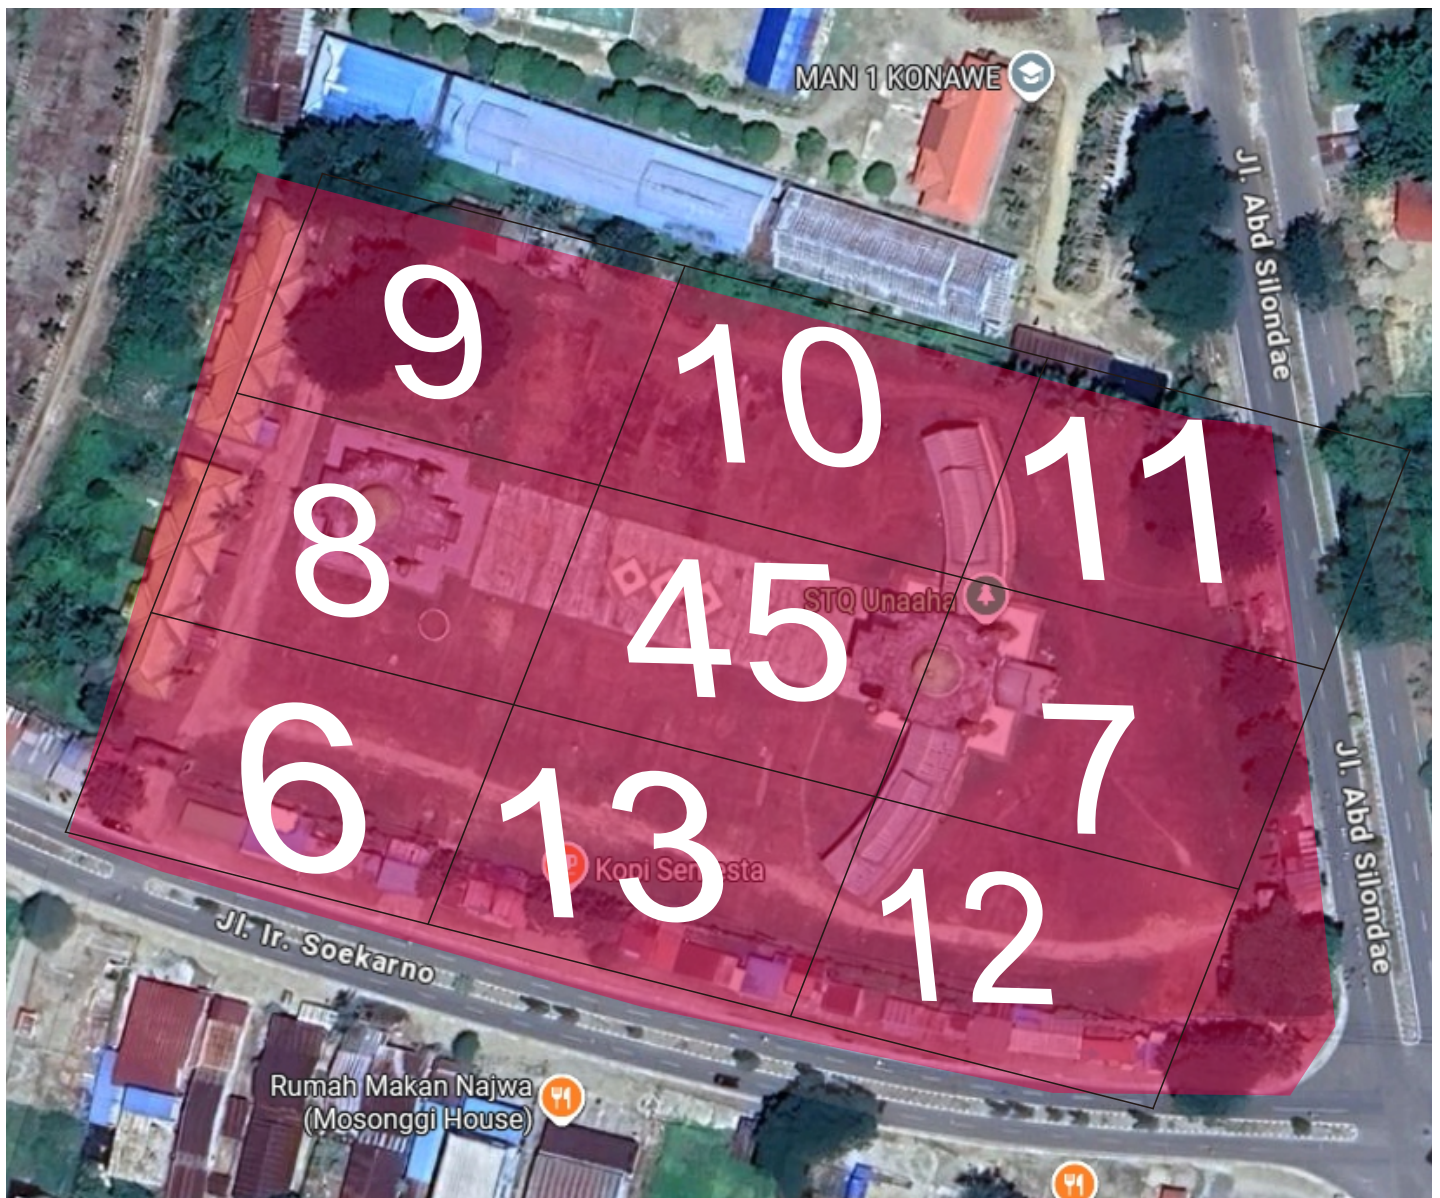

ZONA 3. STQ

6	Dinas Pengendalian Penduduk Dan Keluarga Berencana Daerah Kab. Konawe	11	Badan Kepegawaian Dan Pengembangan Sumber Daya Manusia
7	Dinas Pemberdayaan Perempuan Dan Perlindungan Anak Kab. Konawe	12	Badan Kesatuan Bangsa Dan Politik Kab. Konawe
8	Dinas Perpustakaan, Arsip Dan Dokumentasi Kab. Konawe	13	Badan Layanan Umum Daerah RSU Kabupaten Konawe
9	Dinas Penanaman Modal Dan Pelayanan Terpadu Satu Pintu Kab. Konawe	45	Badan Riset Dan Inovasi Daerah Kabupaten Konawe
10	Badan Perencanaan Pembangunan Daerah Kab. Konawe