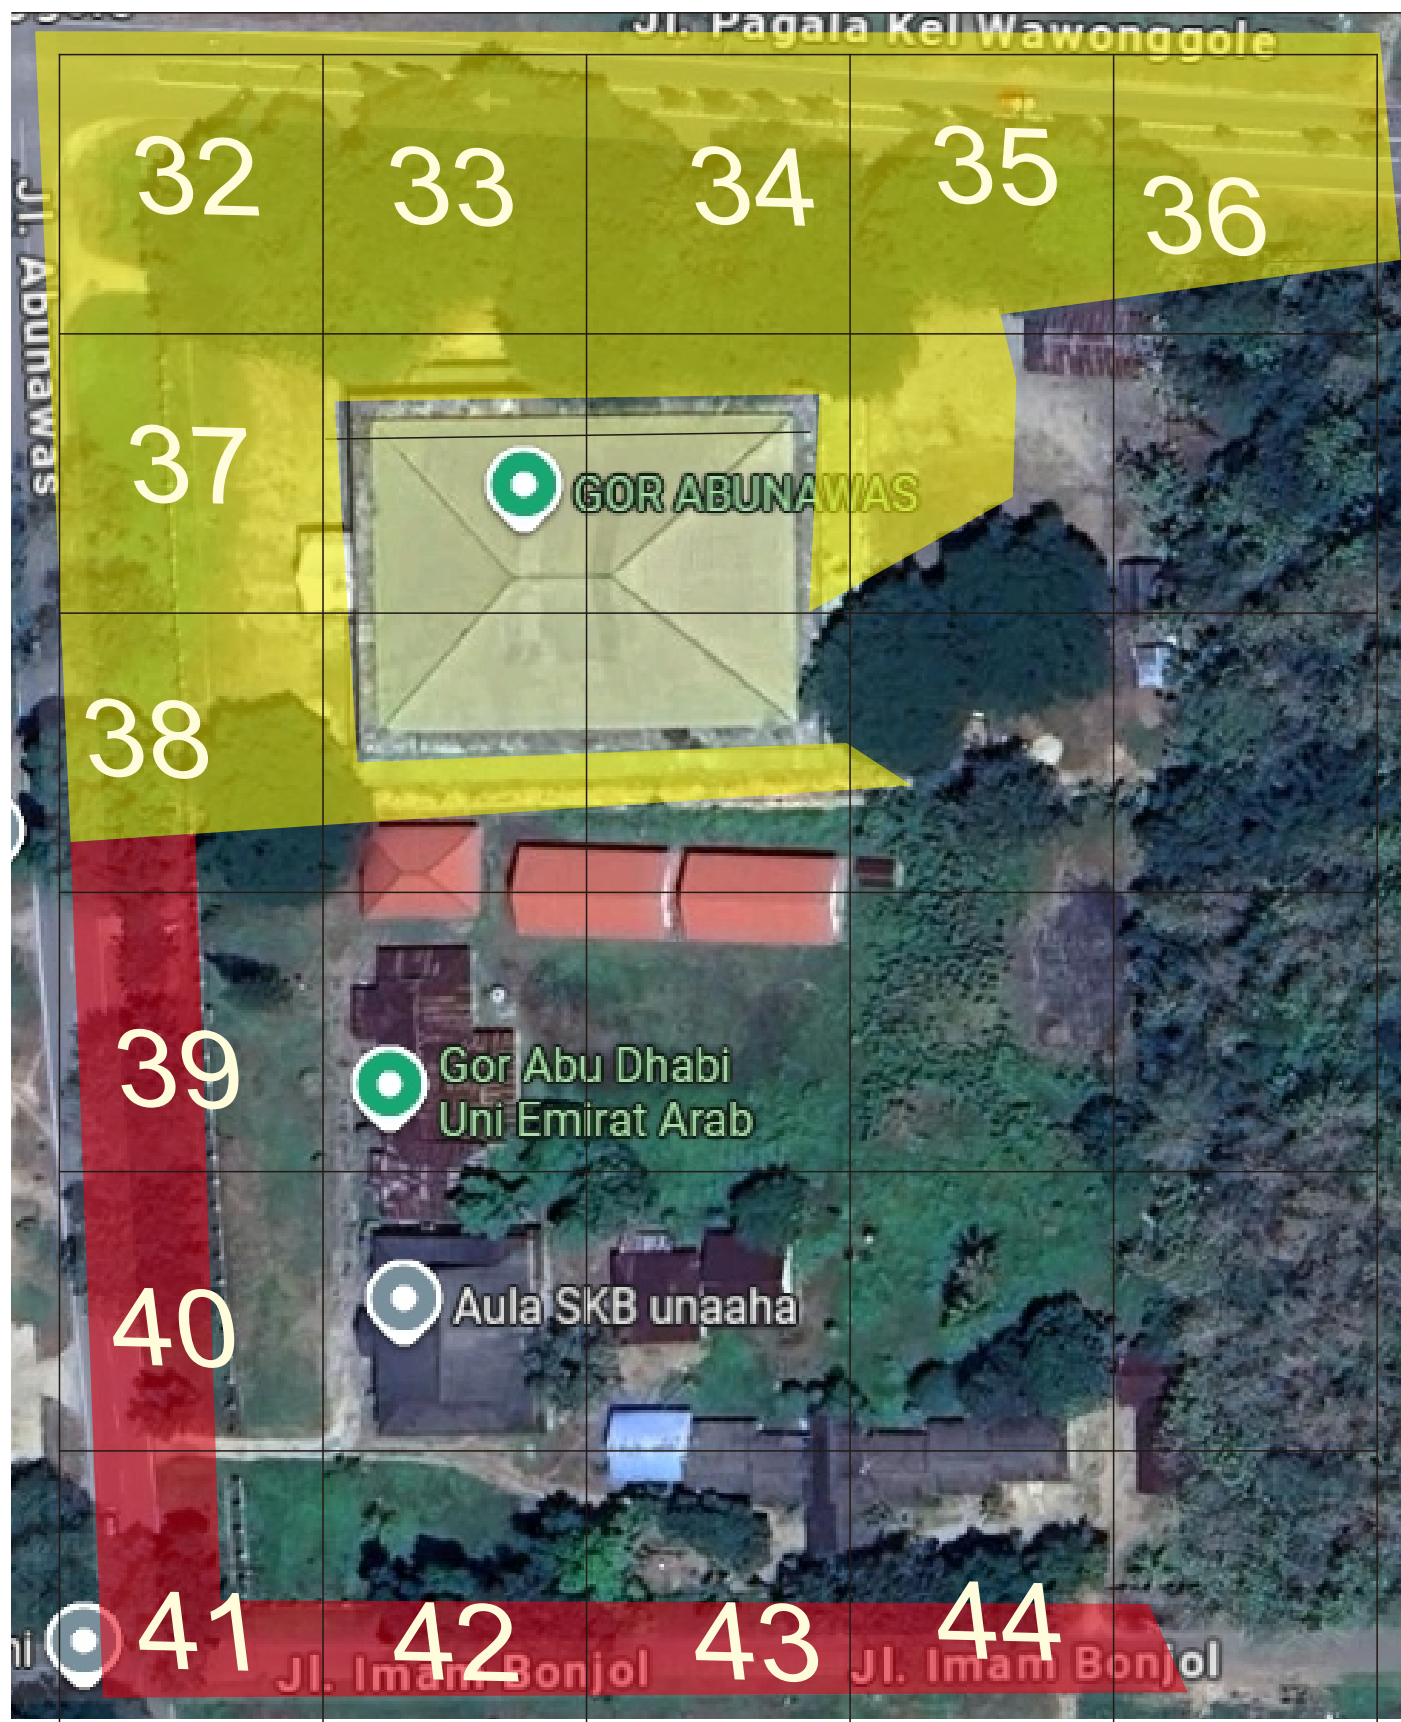

ZONA 2. GOR ABUNAWAS

32	Dinas Transmigrasi Dan Tenaga Kerja Kab. Konawe	39	Dinas Peternakan Dan Kesehatan Hewan Kabupaten Konawe
33	Dinas Tanaman Pangan,Hortikultura Dan Perkebunan Kab. Konawe	40	Dinas Kepemudaan dan Olah Raga Kab. Konawe
34	Dinas Koperasi dan Usaha Kecil Menengah Kab. Konawe	41	Dinas Pariwisata dan Ekonomi Kreatif Kab. Konawe
35	Dinas Perdagangan dan Perindustrian Kab. Konawe	42	Dinas Pemberdayaan Masyarakat Dan Desa Kab. Konawe
36	Dinas Perikanan Kab. Konawe	43	Dinas Ketahanan Pangan Kab. Konawe
37	Dinas Perhubungan Kab. Konawe	44	Dinas Kependudukan Dan Pencatatan Sipil Kab. Konawe
38	Dinas Komunikasi dan Informatika Kab. Konawe