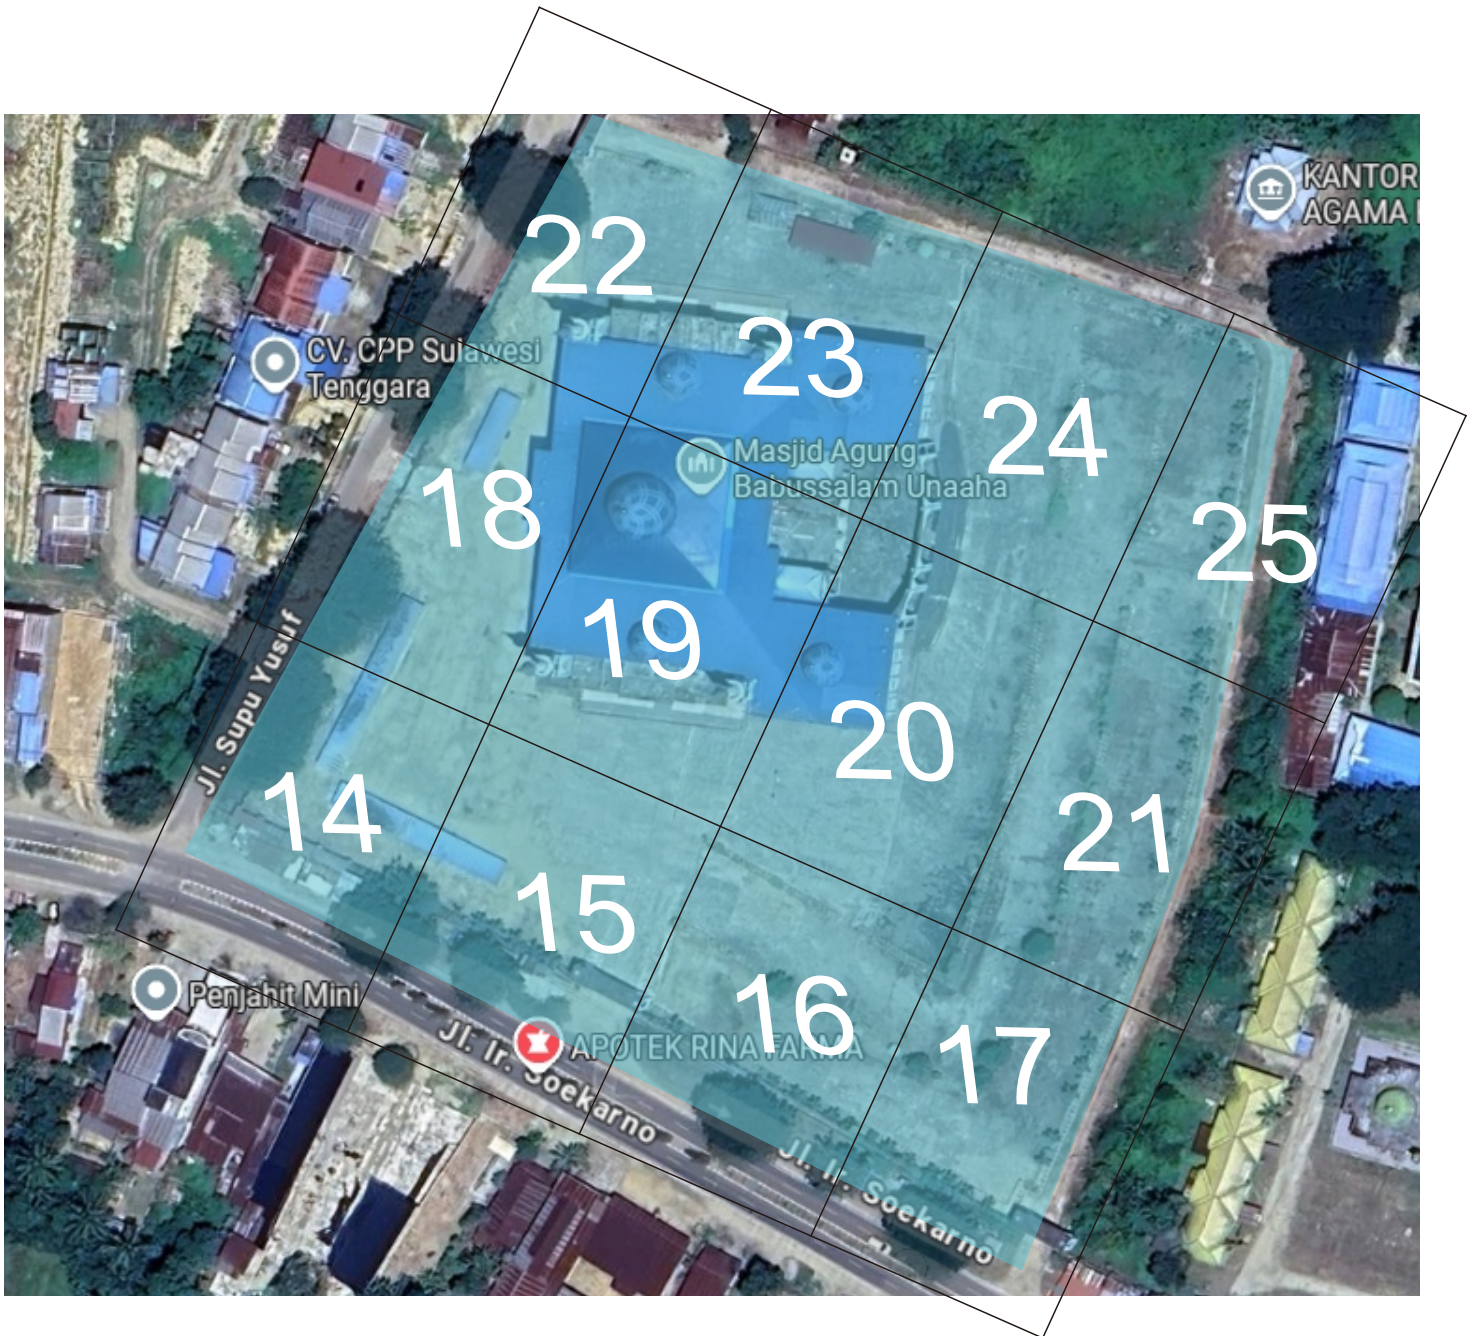

ZONA 4. MASJID BABUSALAM

14	Badan Pengelola Keuangan Dan Aset Daerah Kab. Konawe	20	Bagian PBJ Setda Kab. Konawe
15	Badan Pendapatan Daerah Kab. Konawe	21	Bagian Kesejahteraan Rakyat Setda Kab. Konawe
16	Bagian Adm. Pemerintahan Umum Setda Konawe	22	Bagian Adm. Hukum Setda Kab. Konawe
17	Bagian Adm. Keuangan Setda Kab. Konawe	23	Bagian Humas dan Protokol Setda Kab. Konawe
18	Bagian Kemasyarakatan Setda Kab. Konawe	24	Bagian Adm. Organisasi dan Kepegawaian Setda Kab. Konawe
19	Bagian Adm. SDA Setda Kab. Konawe	25	Bagian Adm. Umum Setda Kab. Konawe